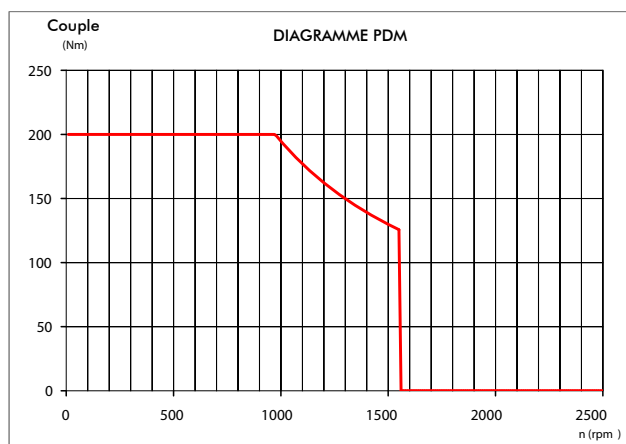

Nouvelle Prise de Force pour BV EATON avec sortie SAE B

Avec la présente nous vous informons que nous avons lancé la nouvelle Prise de Force avec sortie SAE B pour la Boite à Vitesses EATON 6109A/8209A montage laterale gauche.

La référence à commander est la suivante:

- PDM énclechement independent: **052-024-00520**

Modèle boite à vitesse	Référence à commander	Version	Vitesse en tpm rpm	Couple max Nm	Position du montage	Sortie	Rotation	Kit de montage	Poids Kg
EATON 6109A EATON 8209A Côté gauche	052-24-520	52	Voir l'Index	200	Gauche	Poster.	Anti-Horaire	154-3-3053	11,4